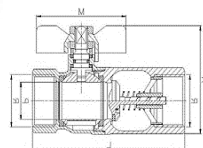

VÁLVULAS DE ESFERA

MINI PN 16 F/F		PN 16	
3001108MT	144/24 und.	1/4"	4,96 €
3001109MT	144/24 und.	3/8"	4,96 €
3001112MT	108/18 und.	1/2"	5,46 €

MINI PN 16 M/F		PN 16	
3001111MT	144/24 und.	1/4"	4,96 €
3001110MT	144/24 und.	3/8"	4,96 €
3001113MT	108/18 und.	1/2"	5,46 €

PASSADOR MAN. BORBOLETA F/F		PN 25	
3001250MT	*	3/8"	
3001221MT	60/10	1/2"	5,70 €
3001222MT	36/9	3/4"	7,44 €
3001223MT	24/6	1"	12,90 €

PASSADOR MAN. BORBOLETA M/F		PN 25	
3001225MT	60/10	1/2"	5,95 €
3001226MT	36/9	3/4"	8,43 €
3001226MTV	m/ vermelho	3/4"	8,43 €
3001227MT	24/6	1"	14,88 €

PASSADOR MAN. COMPRIDO F/F		PN 25	
3001203MT	60/10	1/2"	5,83 €
3001204MT	48/8	3/4"	7,81 €
3001205MT	24/6	1"	13,14 €
3001206MT	16/4	1 1/4"	20,83 €
3001207MT	8/2	1 1/2"	28,52 €
3001208MT	8/4	2"	44,64 €
3001209MT	12/1	2 1/2"	89,28 €
3001210MT	6/1	3"	141,36 €
3001211MT	4/1	4"	200,88 €

PASSADOR MAN. COMPRIDO M/F		PN 25	
3001212MT	60/10	1/2"	6,32 €
3001213MT	48/8	3/4"	8,93 €
3001214MT	24/6	1"	15,87 €
3001215MT	16/4	1 1/4"	24,80 €
3001216MT	8/2	1 1/2"	35,46 €
3001217MT	8/4	2"	54,56 €

VÁLVULA ESFERA C/ RETENÇÃO LATÃO F/F 3/4 GENEBRE

3001261R
19,38 €